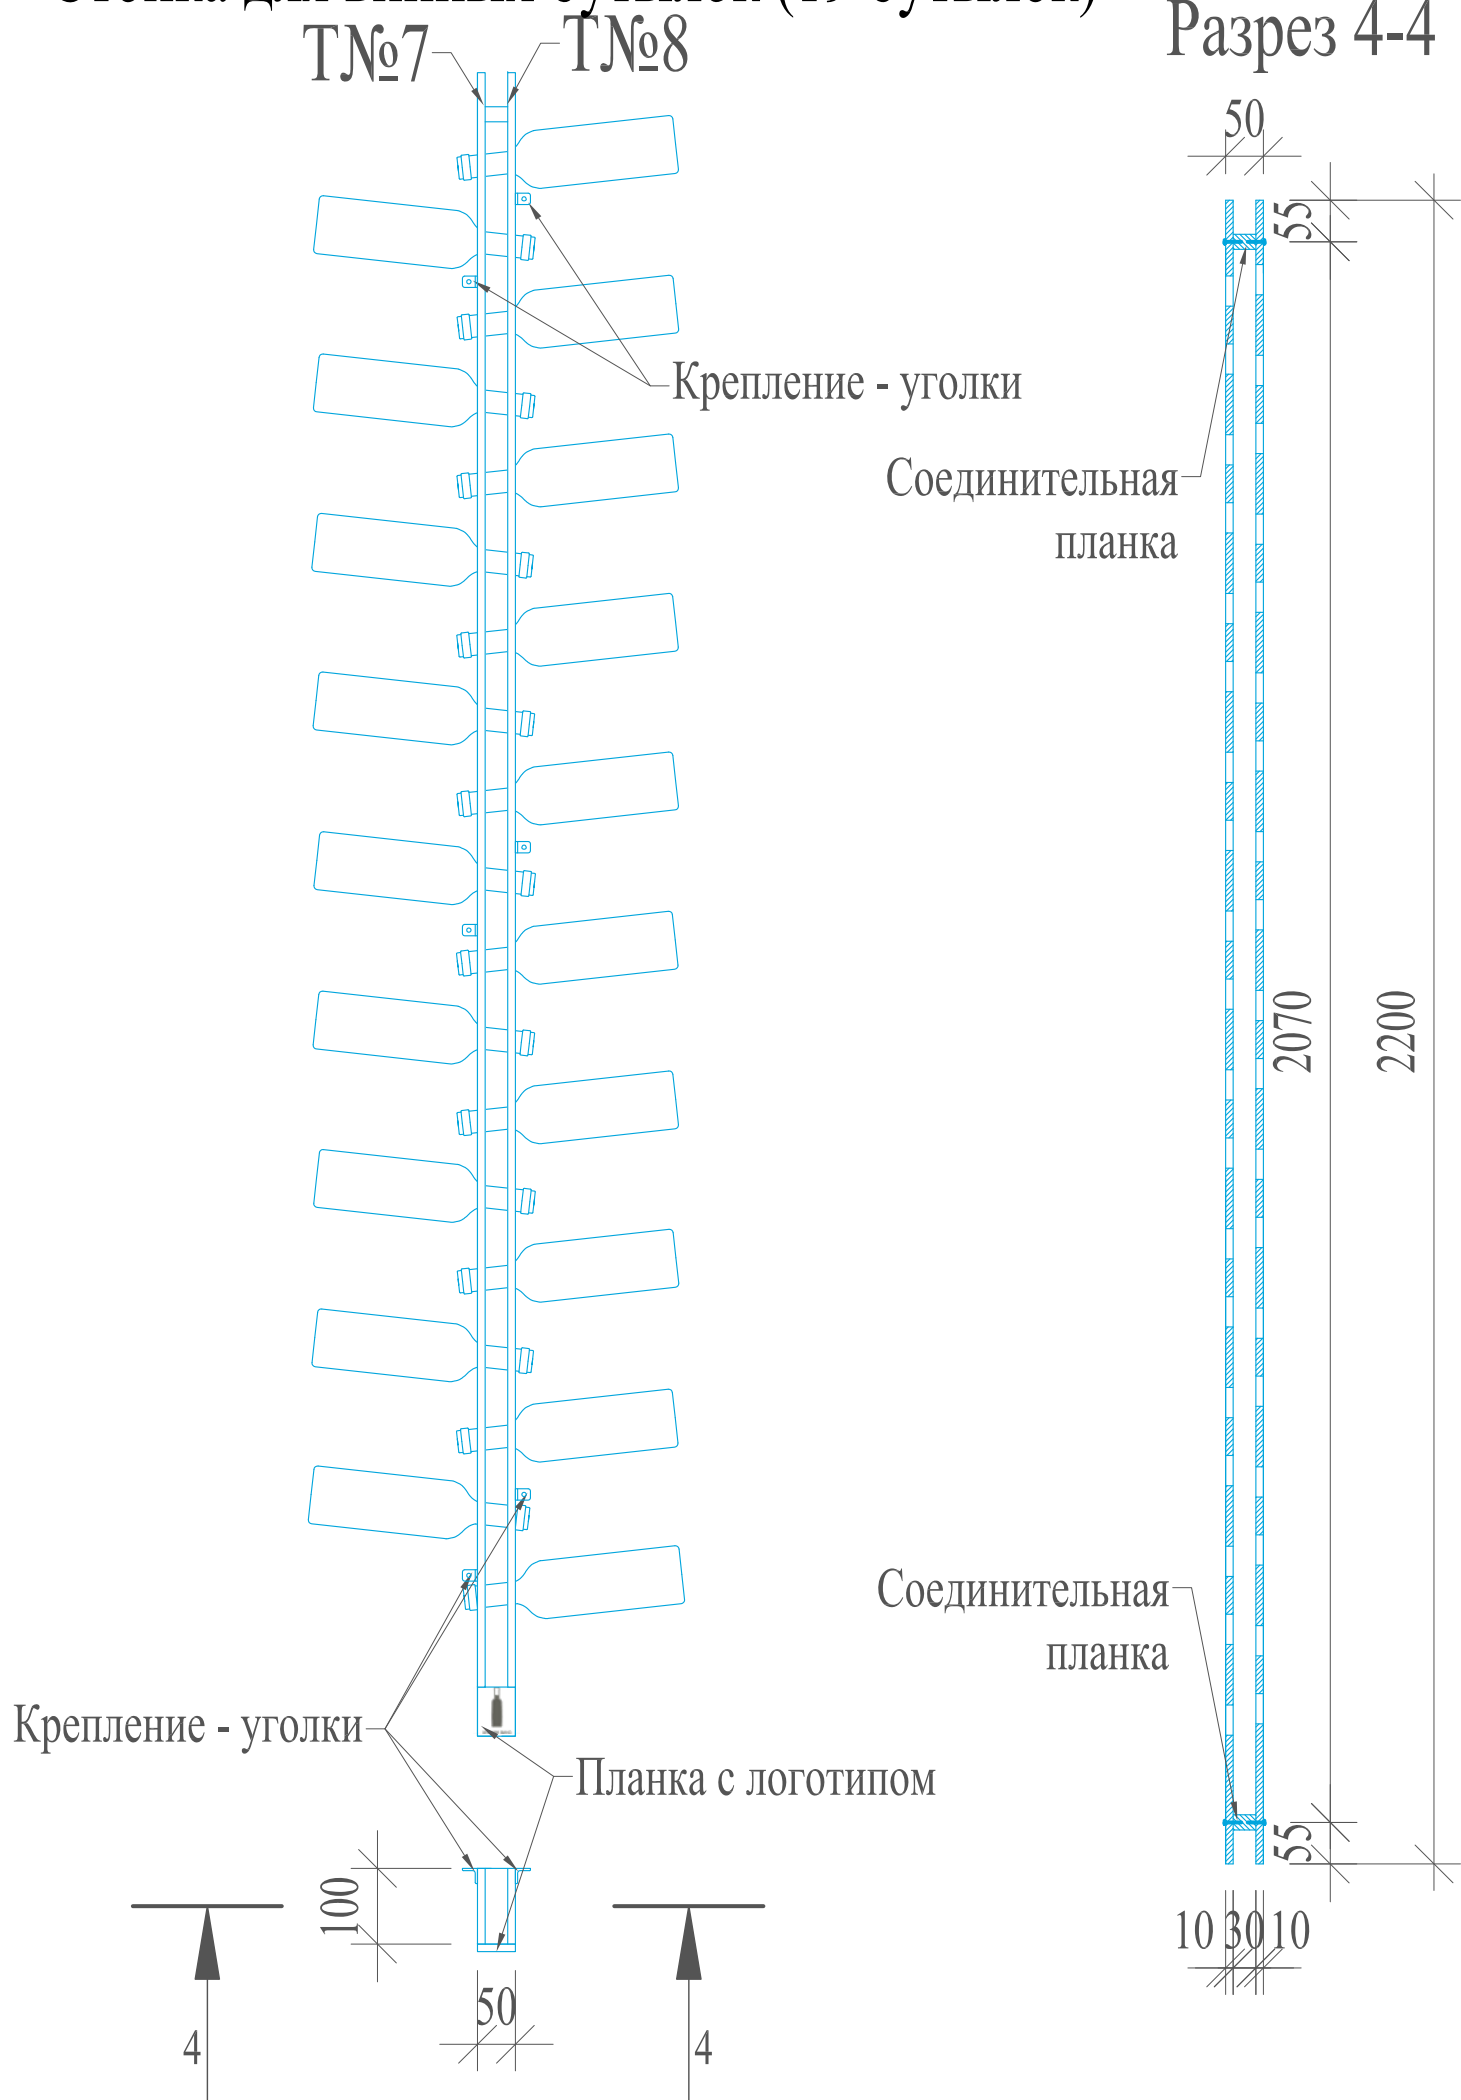

Стойка для винных бутылок (19 бутылок)

Планка с логотипом

Соединительная планка

Материал: сосновый щит
 Вместимость бутылок: 19

- Примечание:
- Внизу стойки предусмотреть логотип компании.
 - Бутылки вставляются в стойку под углом
 - Кол-во уголков - 6 шт