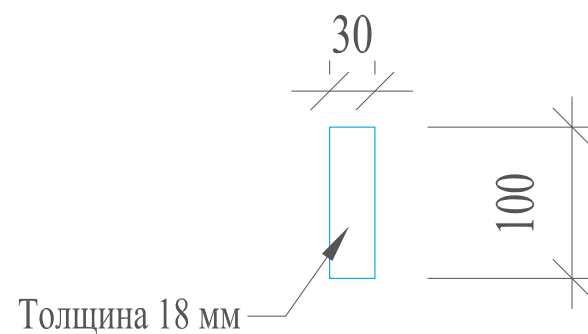

Стойка для винных бутылок (19 бутылок)

Планка с логотипом

Соединительная планка

Материал: сосновый щит
 Вместимость бутылок: 19

- Примечание:
- Внизу стойки предусмотреть логотип компании.
 - Бутылки вставляются в стойку под углом
 - Кол-во уголков - 6 шт