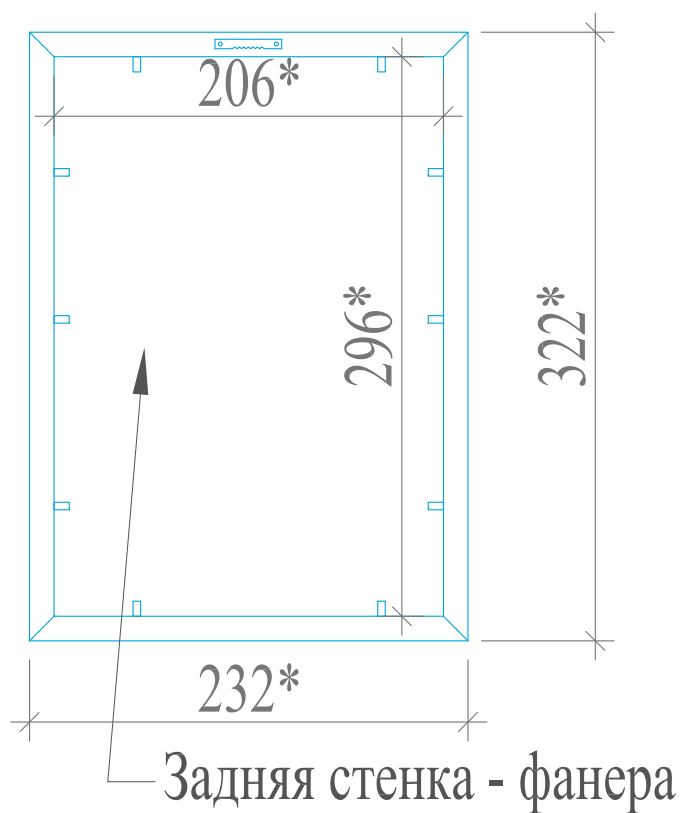

Стекло с логотипом

ХРАНИМ ВИНО
ХРАНИМ-ВИНО.РФ

Примечание:

1. Материал - дерево.
2. Данные размеры подогнаны под стандартную рамку
3. Одинаковые буквы на размерных линиях соответствуют одинаковым расстояниям на данном чертеже.
4. Размеры обозначенные "*" могут изменяться в соответствии с фактическими (в данном случае в соответствии с фактическими размерами рамки)