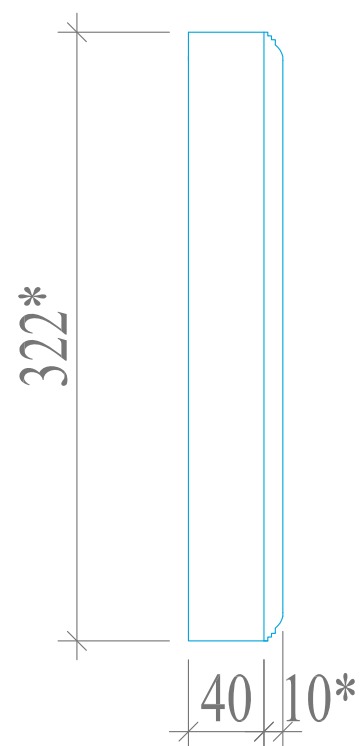

Стекло с логотипом

ХРАНИМ ВИНО
ХРАНИМ-ВИНО.РФ

Примечание:

1. Материал - дерево.
2. Данные размеры подогнаны под стандартную рамку
3. Одинаковые буквы на размерных линиях соответствуют одинаковым расстояниям на данном чертеже.
4. Размеры обозначенные "*" могут изменяться в соответствии с фактическими (в данном случае в соответствии с фактическими размерами рамки)