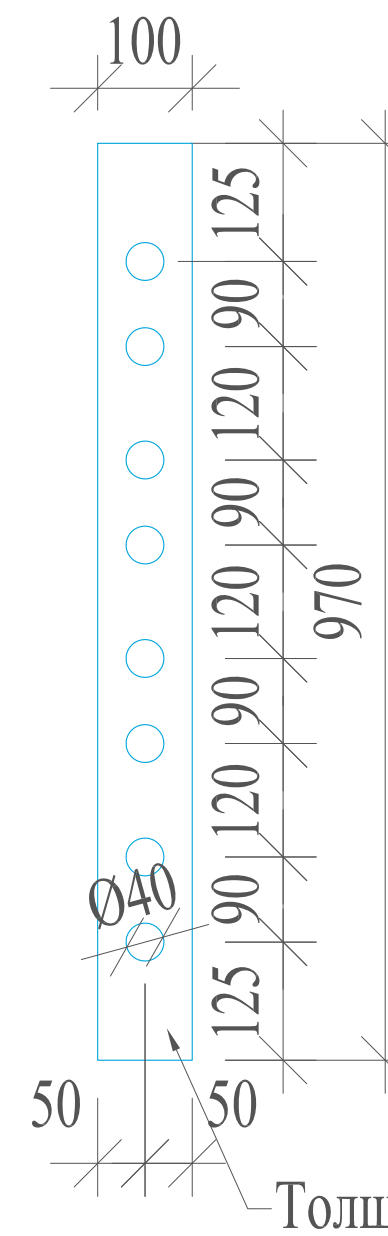

Стойка для винных бутылок (8 бутылок)

Разрез 1-1

ТН№1

ТН№2

Планка с логотипом

Соединительная планка

Материал: сосновый щит
Вместимость бутылок: 8

Примечание:

1. Внизу стойки предусмотреть логотип компании.
2. Бутылки вставляются в стойку под углом
3. Кол-во уголков - 4 шт