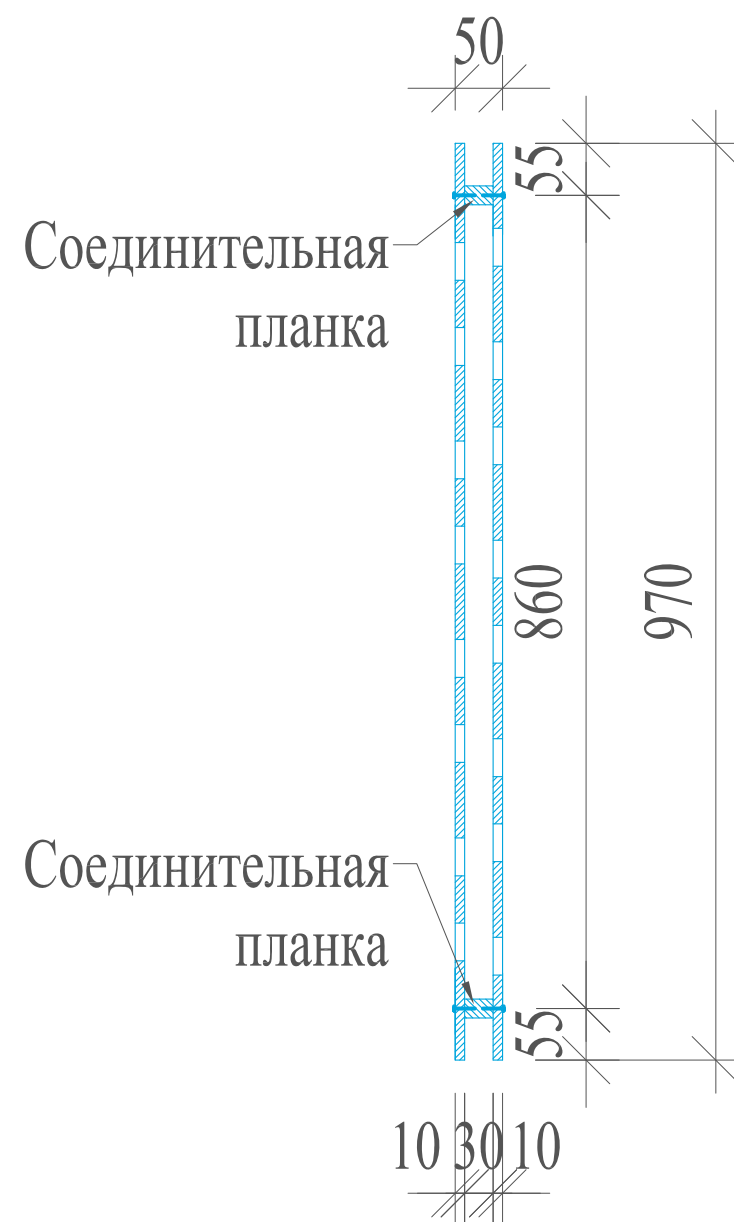

Стойка для винных бутылок (8 бутылок)

Разрез 1-1

ТН№1

ТН№2

Планка с логотипом

Соединительная планка

Материал: сосновый щит
Вместимость бутылок: 8

Примечание:

1. Внизу стойки предусмотреть логотип компании.
2. Бутылки вставляются в стойку под углом
3. Кол-во уголков - 4 шт