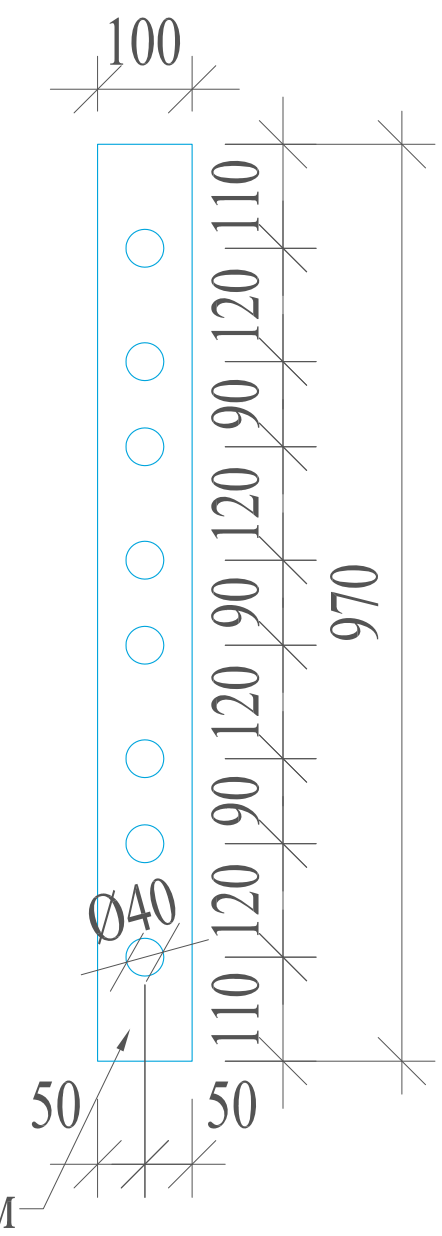

Стойка для винных бутылок (8 бутылок)

Разрез 1-1

ТН№1

ТН№2

Планка с логотипом

Соединительная планка

Материал: сосновый щит
Вместимость бутылок: 8

Примечание:

1. Внизу стойки предусмотреть логотип компании.
2. Бутылки вставляются в стойку под углом
3. Кол-во уголков - 4 шт