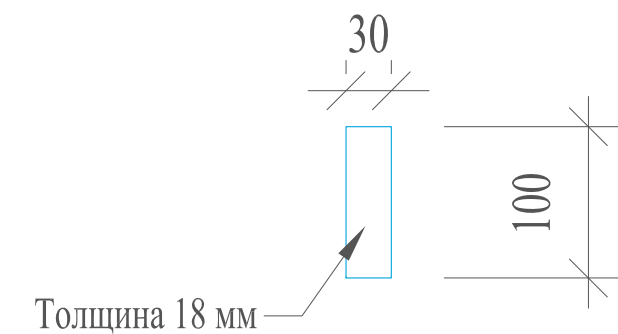

Стойка для винных бутылок (8 бутылок)

Разрез 1-1

ТН№1

ТН№2

Планка с логотипом

Соединительная планка

Материал: сосновый щит
Вместимость бутылок: 8

Примечание:

1. Внизу стойки предусмотреть логотип компании.
2. Бутылки вставляются в стойку под углом
3. Кол-во уголков - 4 шт