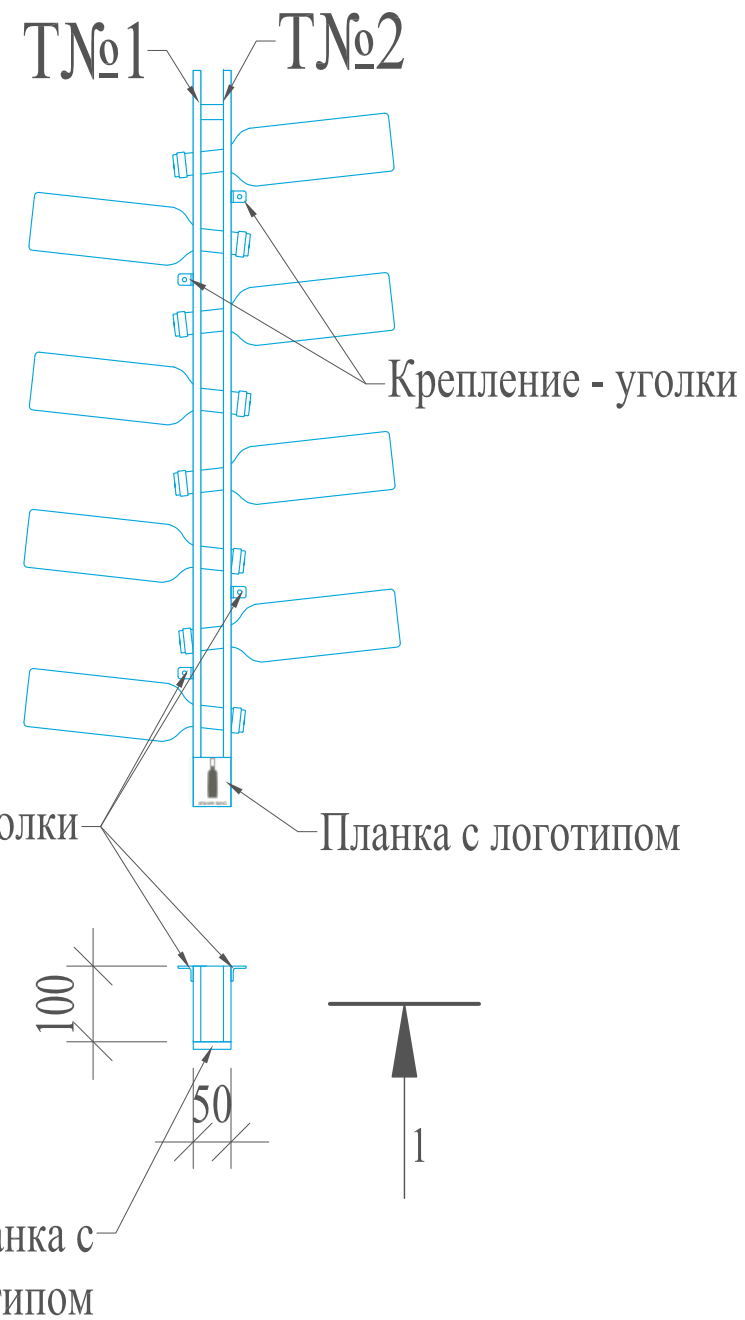

Стойка для винных бутылок (8 бутылок)

Разрез 1-1

ТН№1

ТН№2

Планка с логотипом

Соединительная планка

Материал: сосновый щит
Вместимость бутылок: 8

Примечание:

1. Внизу стойки предусмотреть логотип компании.
2. Бутылки вставляются в стойку под углом
3. Кол-во уголков - 4 шт