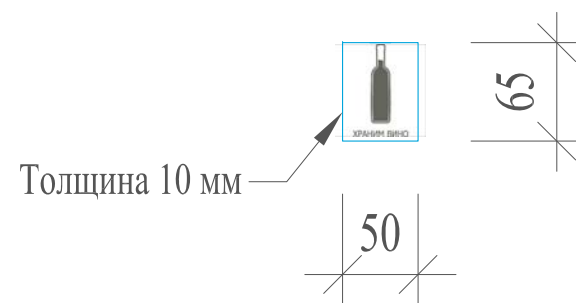

Материал: сосновый щит
Вместимость бутылок: 8

Примечание:

1. Внизу стойки предусмотреть логотип компании.
2. Бутылки вставляются в стойку под углом
3. Кол-во уголков - 4 шт

Планка с логотипом