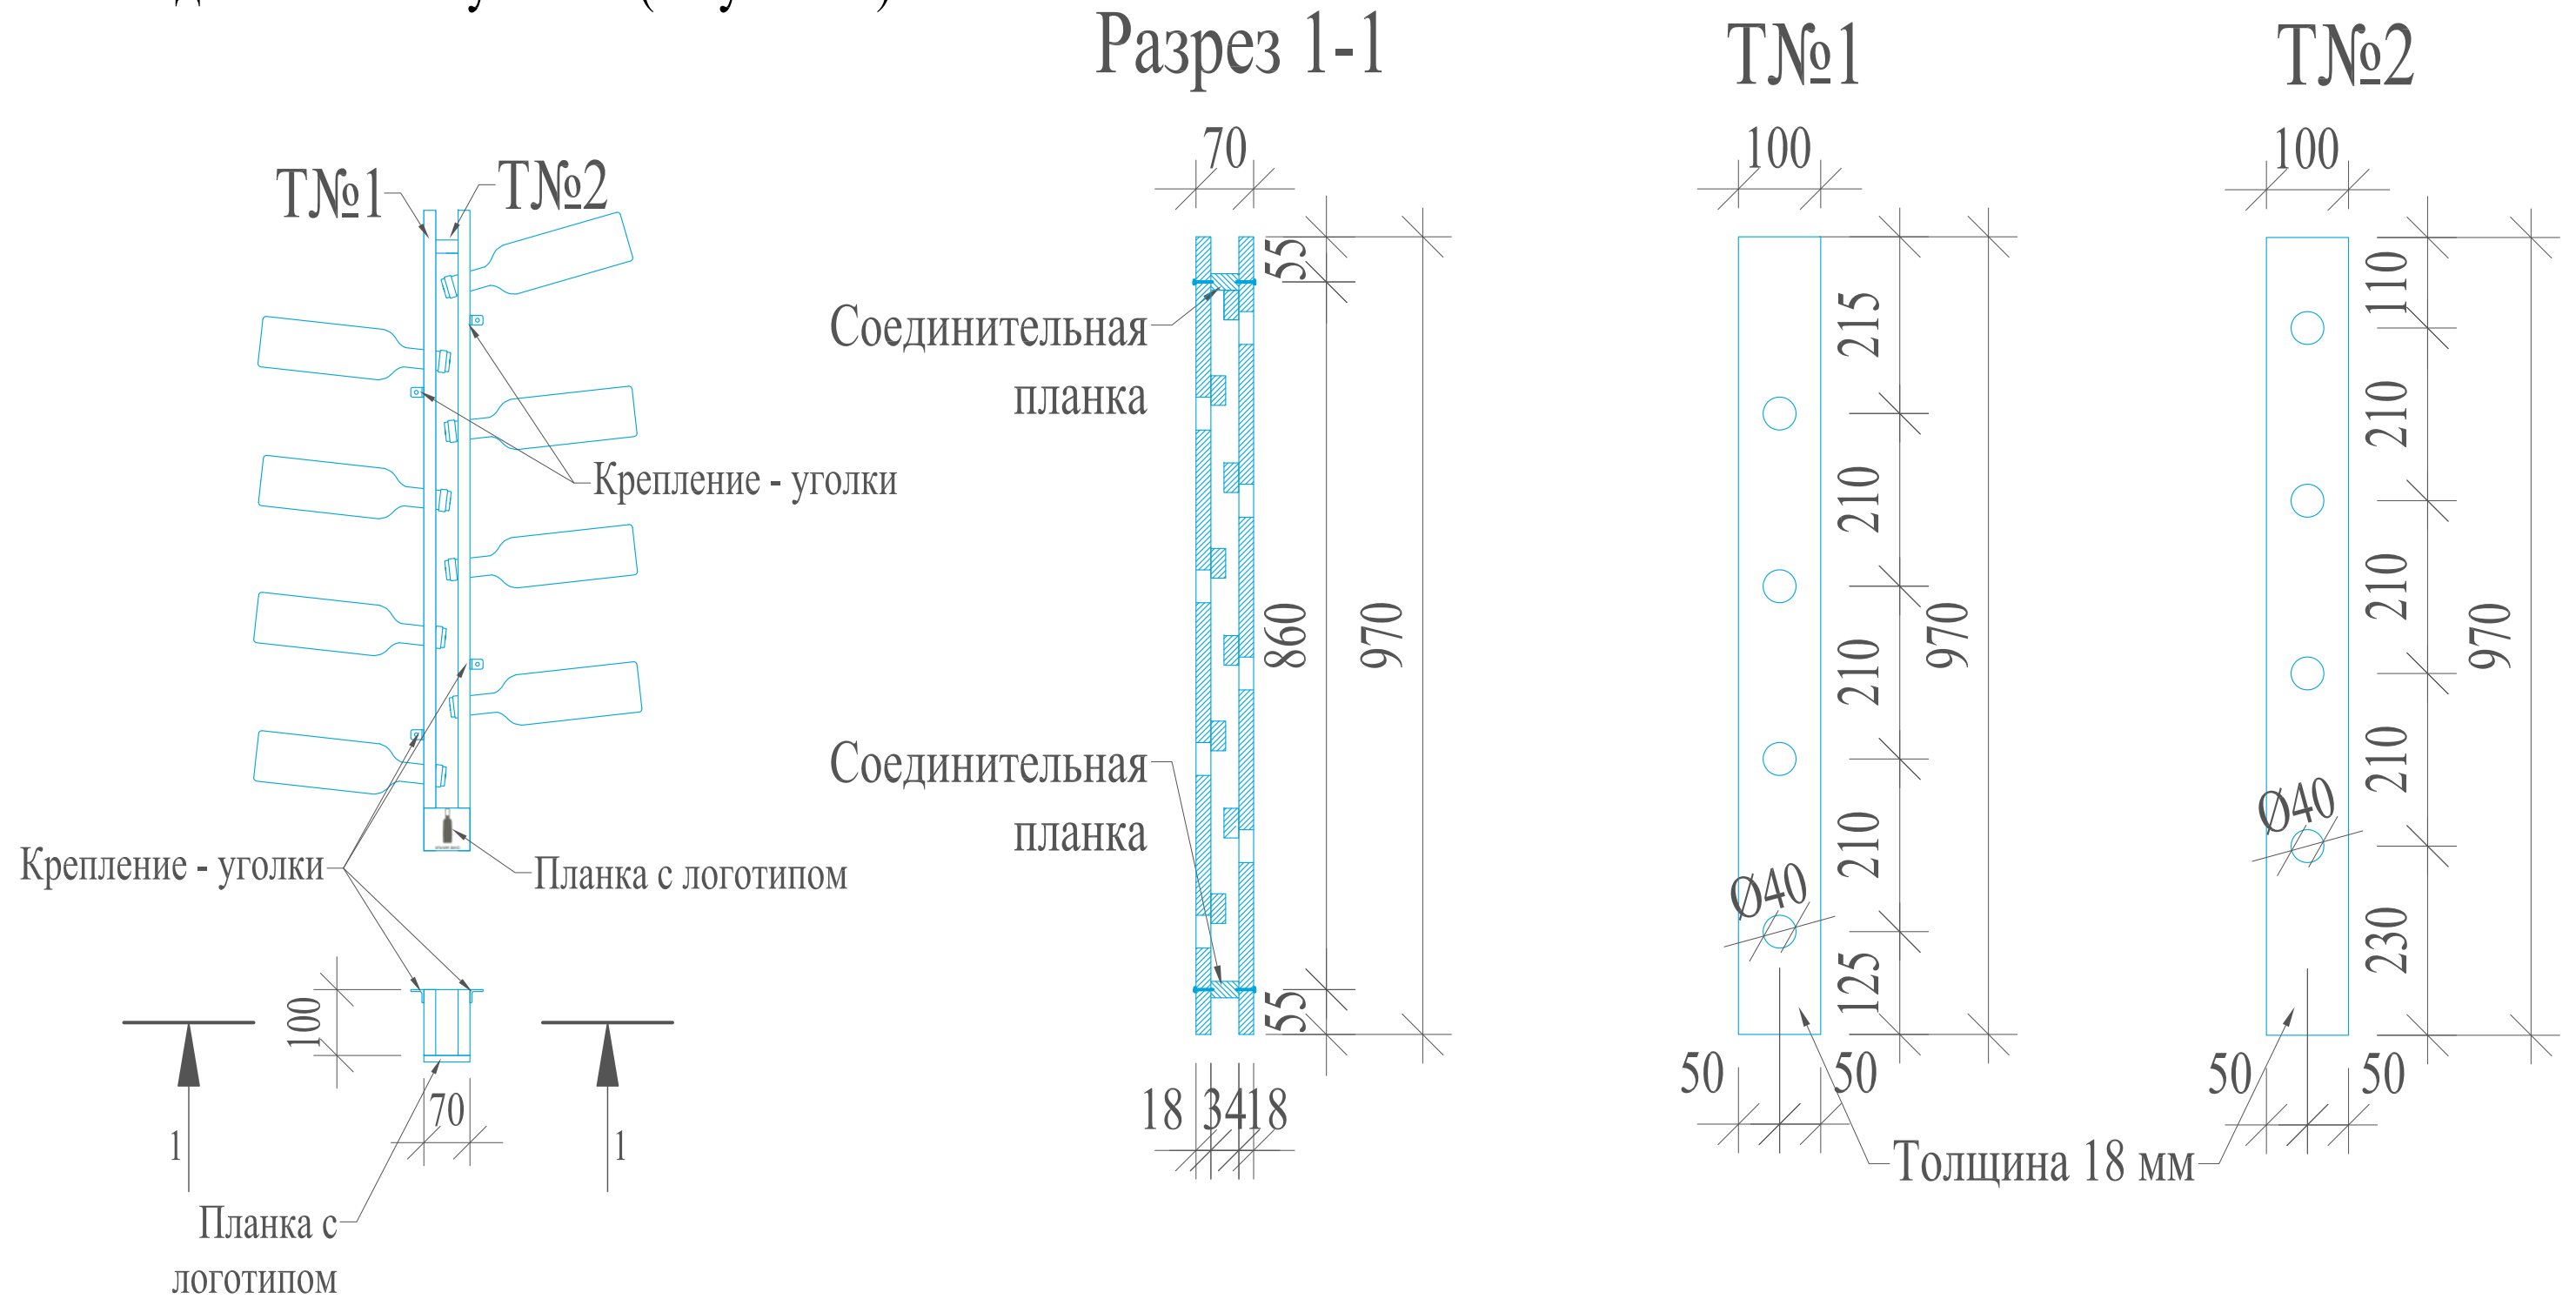

Стойка для винных бутылок (8 бутылок)

Материал: сосновый щит
 Вместимость бутылок: 8

Примечание:

1. Внизу стойки предусмотреть логотип компании.
2. Бутылки вставляются в стойку под углом
3. Кол-во уголков - 4 шт

Планка с логотипом

Соединительная планка