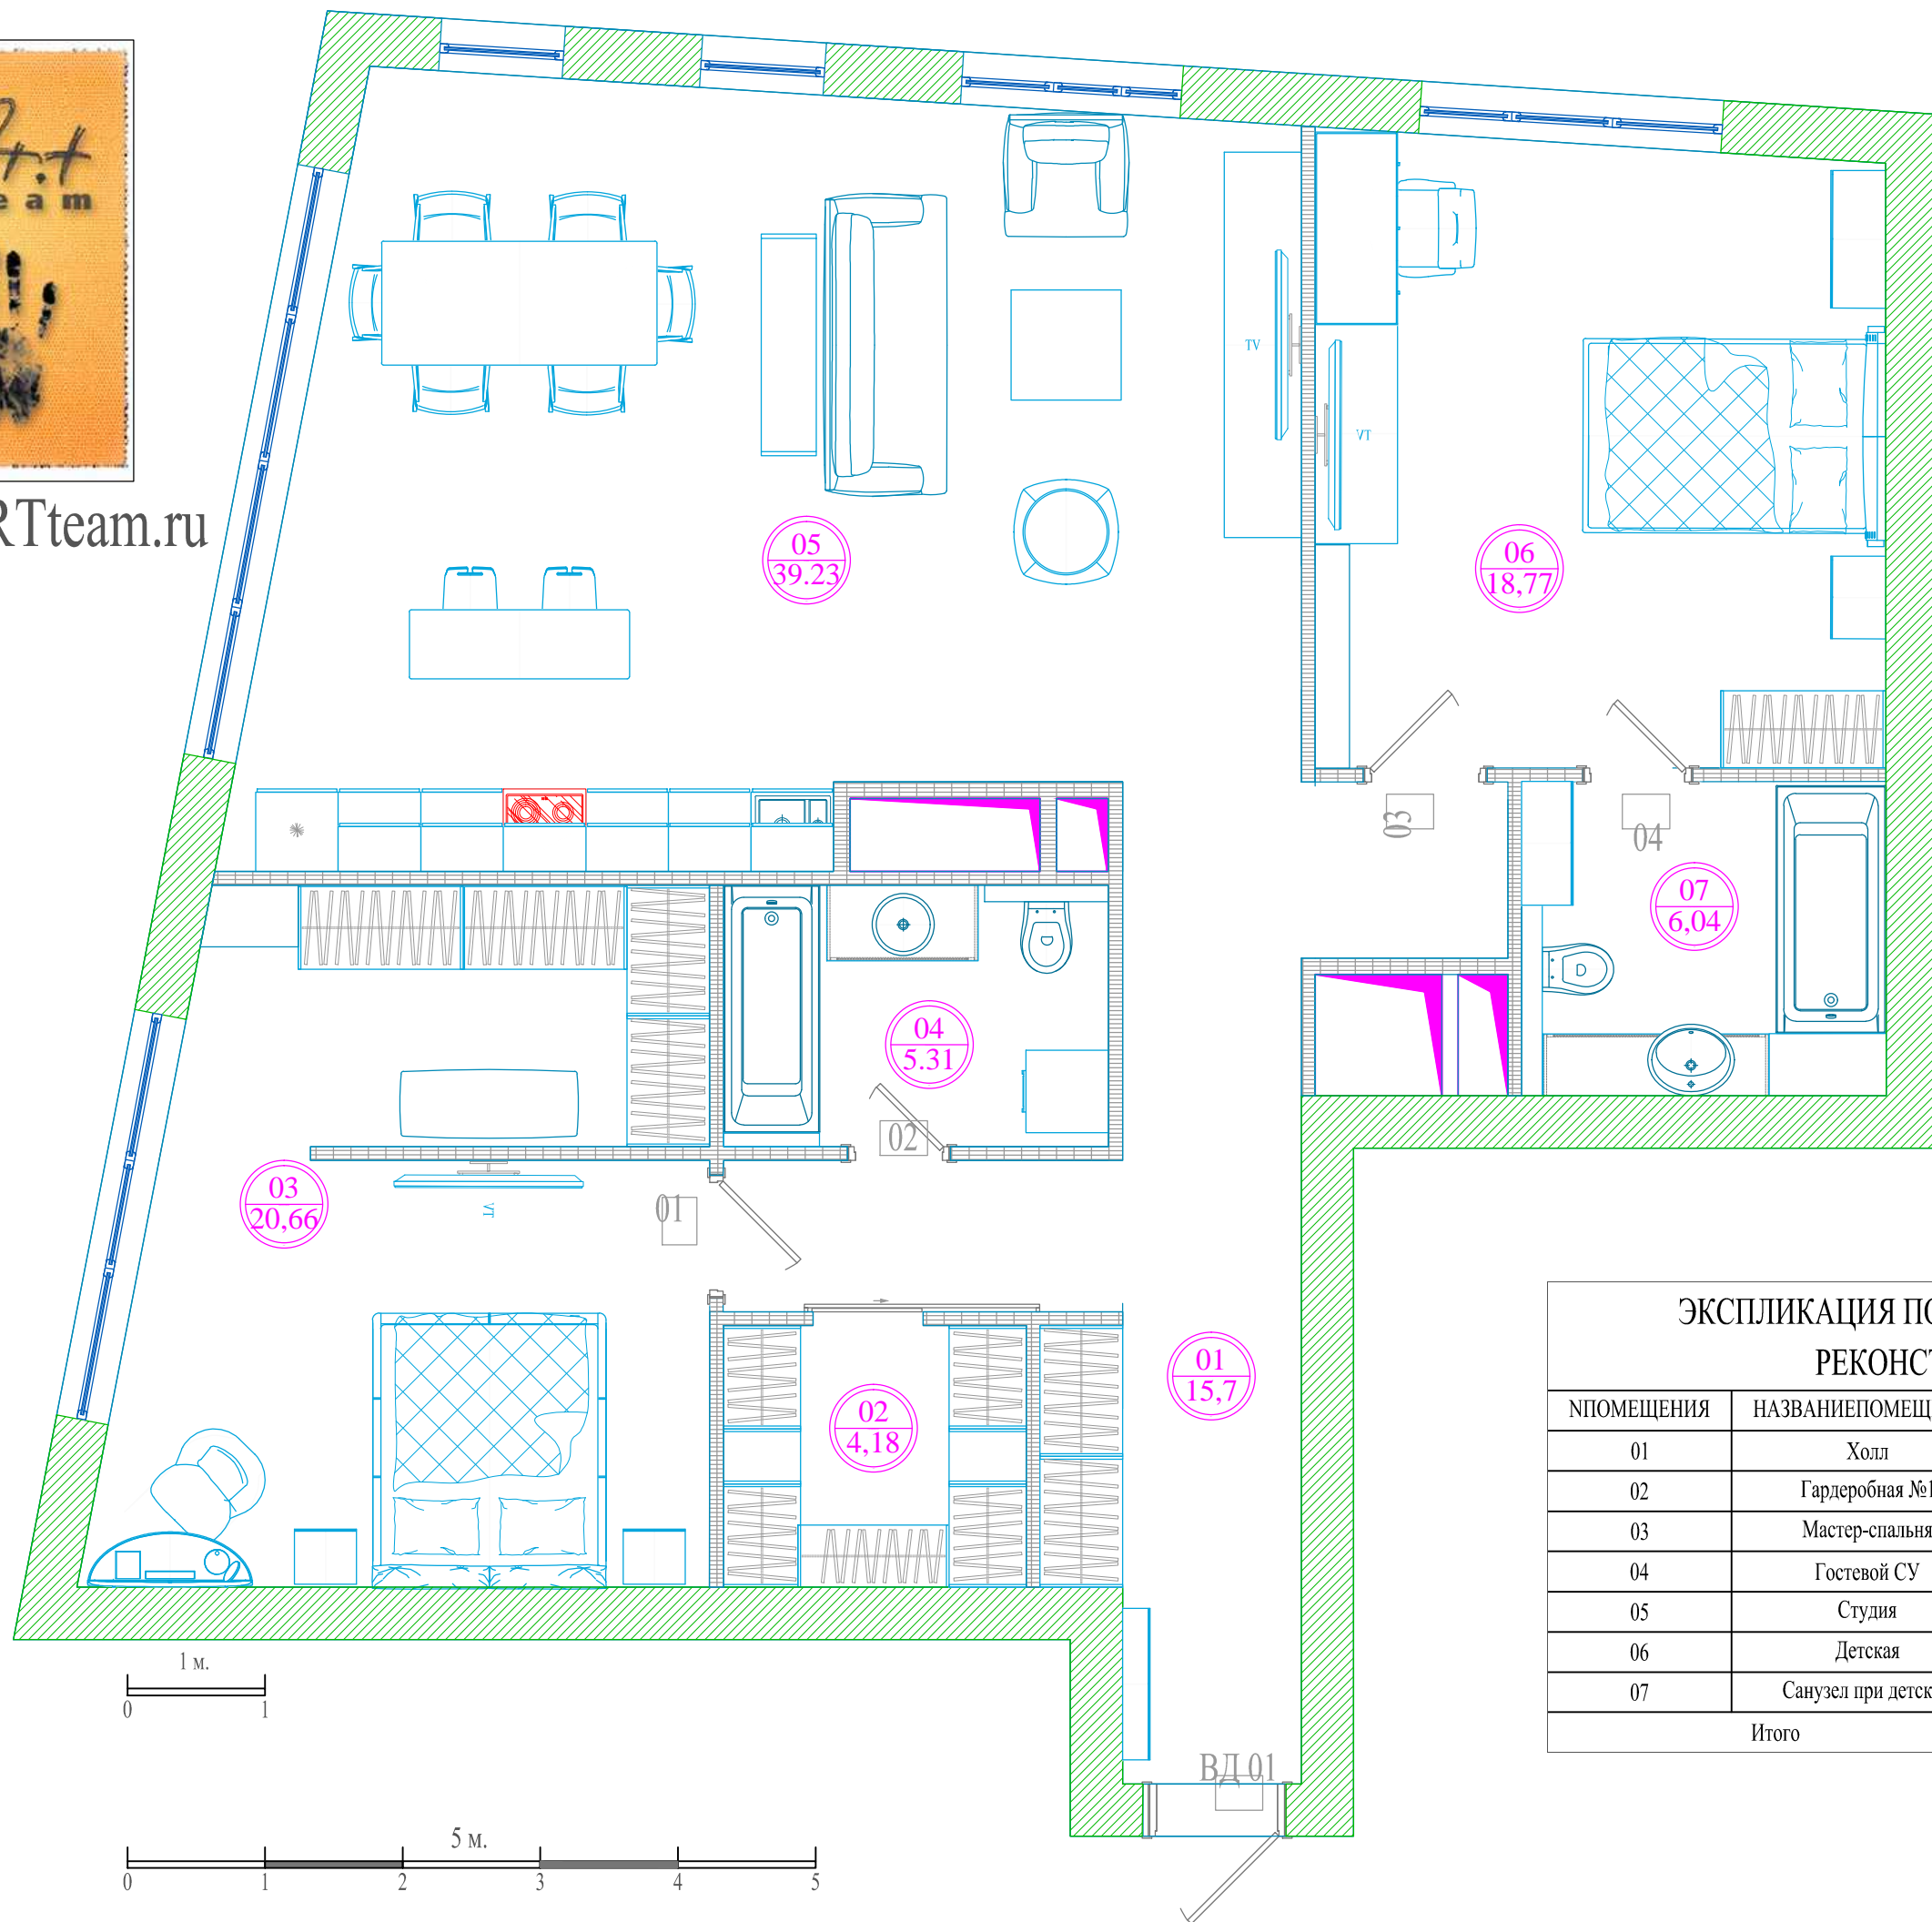

www. ARTteam.ru

ЭКСПЛИКАЦИЯ ПОМЕЩЕНИЙ ПОСЛЕ РЕКОНСТРУКЦИЙ

НПОМЕЩЕНИЯ	НАЗВАНИЕПОМЕЩЕНИЕ	ПЛОЩАДЬ	ЕД.ИЗМЕРЕНИЯ
01	Холл	15,7	м2
02	Гардеробная №1	4,18	м2
03	Мастер-спальня	20,66	м2
04	Гостевой СУ	5,31	м2
05	Студия	39,23	м2
06	Детская	18,77	м2
07	Санузел при детской	6,04	м2
Итого		109,890	м2