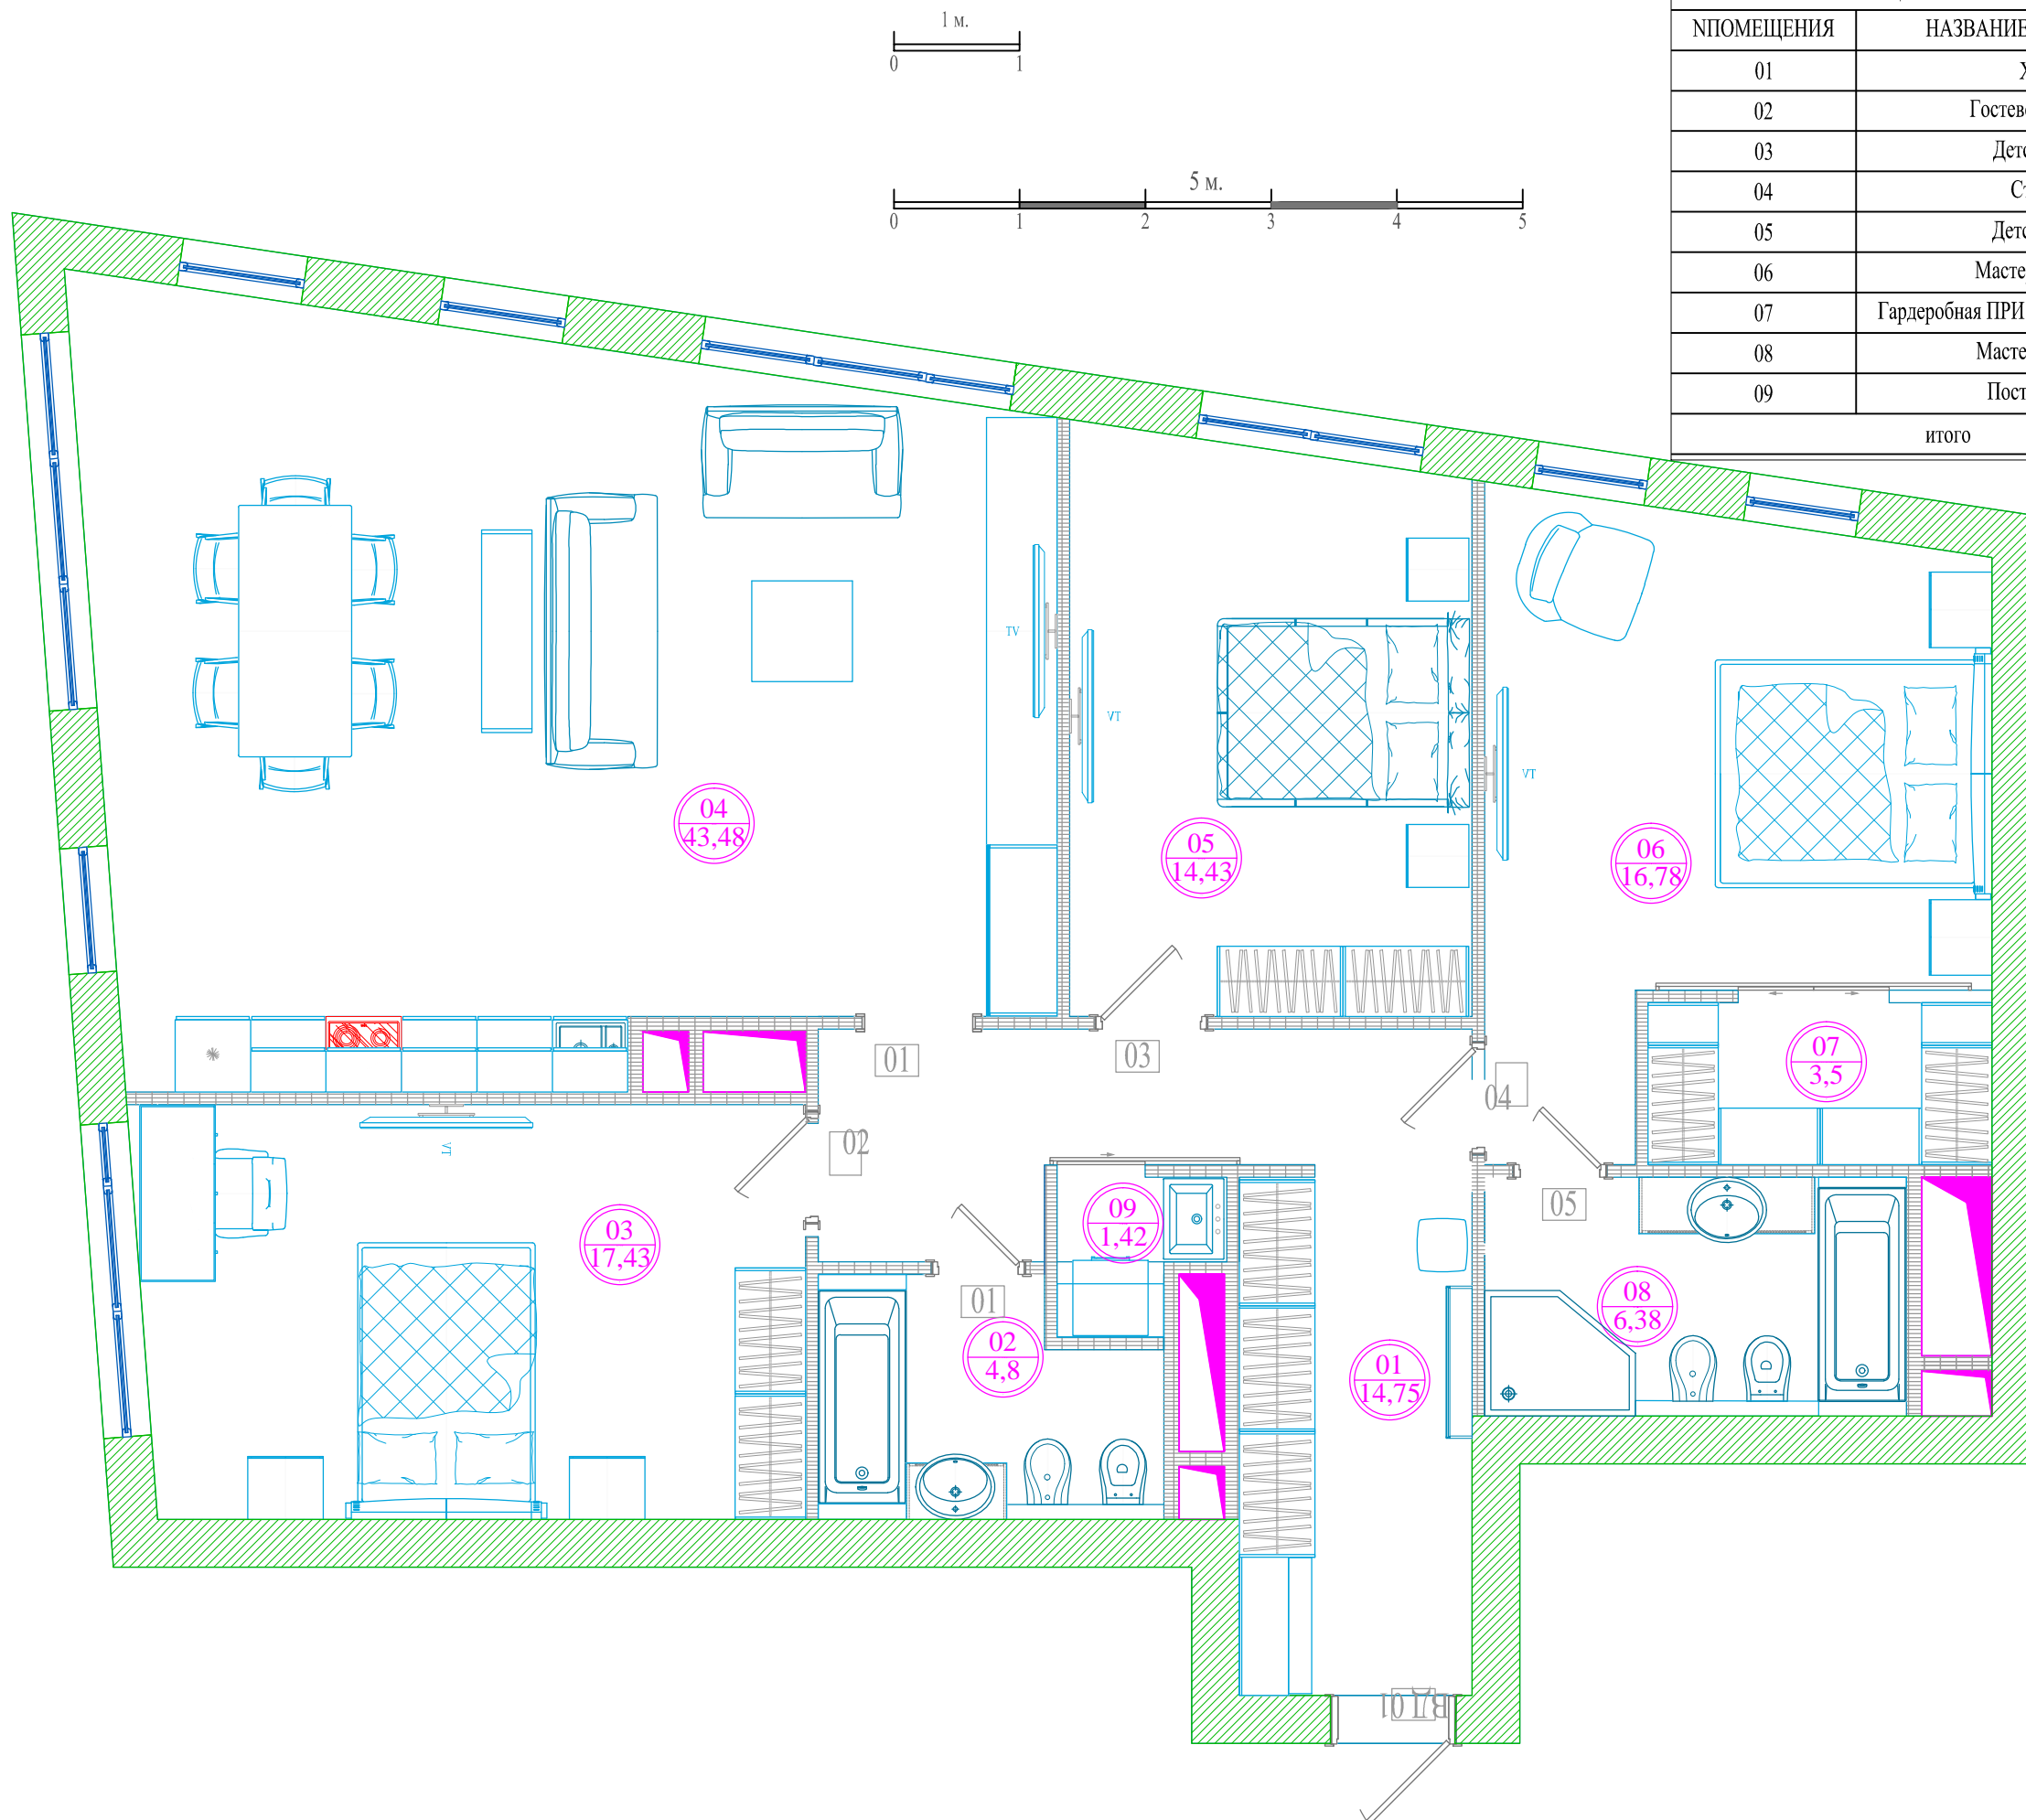

ЭКСПЛИКАЦИЯ ПОМЕЩЕНИЙ ПОСЛЕ РЕКОНСТРУКЦИЙ

№ПОМЕЩЕНИЯ	НАЗВАНИЕПОМЕЩЕНИЕ	ЕД.ИЗМЕРЕНИЯ	ПЛОЩАДЬ
01	Холл	м2	14,75
02	Гостевой санузел	м2	4,8
03	Детская №1	м2	17,43
04	Студия	м2	43,48
05	Детская №2	м2	14,43
06	Мастер-спальня	м2	16,78
07	Гардеробная ПРИ МАСТЕР-СПАЛЬНЕ	м2	3,5
08	Мастер-санузел	м2	6,38
09	Постирочная	м2	1,42
Итого		м2	122,970