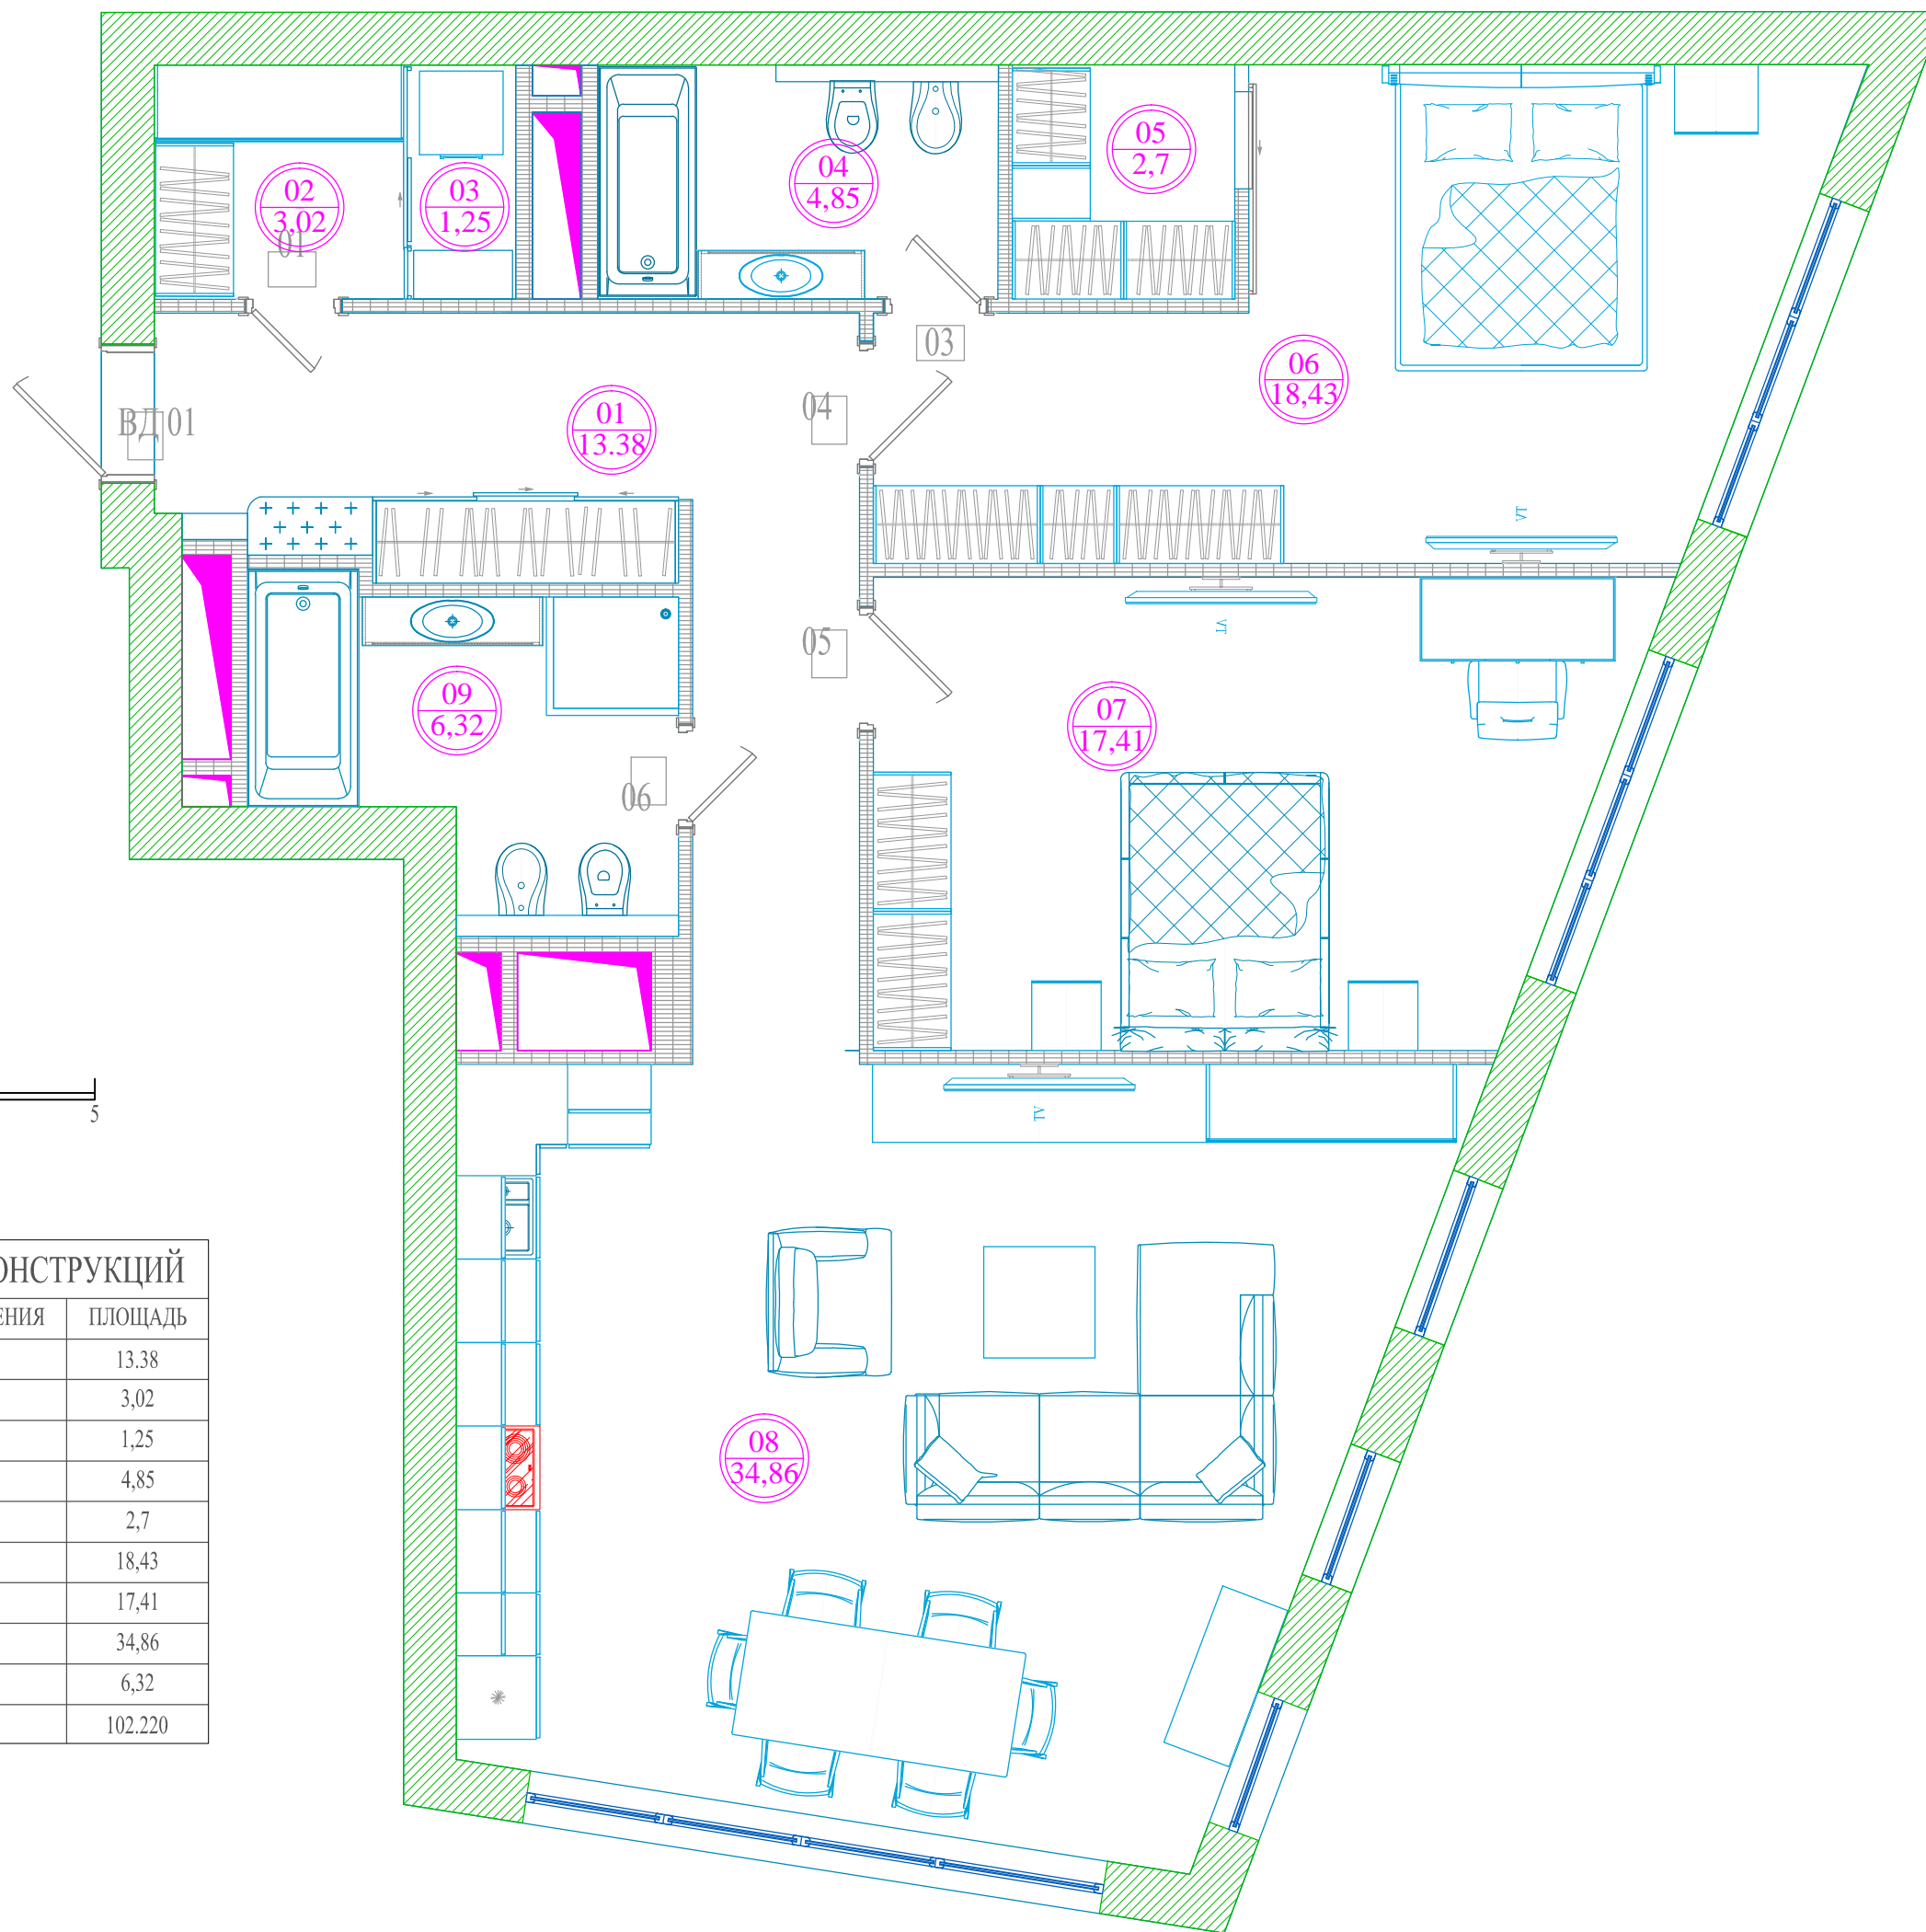

www. ARTteam.ru

ЭКСПЛИКАЦИЯ ПОМЕЩЕНИЙ ПОСЛЕ РЕКОНСТРУКЦИЙ

№ПОМЕЩЕНИЯ	НАЗВАНИЕПОМЕЩЕНИЕ	ЕДИЗМЕРЕНИЯ	ПЛОЩАДЬ
01	Холл	м2	13,38
02	Гардеробная	м2	3,02
03	Постирочная	м2	1,25
04	Мастер-санузел	м2	4,85
05	Гардеробная при мастер-спальне	м2	2,7
06	Мастер-спальня	м2	18,43
07	Детская	м2	17,41
08	Студия	м2	34,86
09	Гостевой санузел	м2	6,32
ИТОГО		м2	102,220